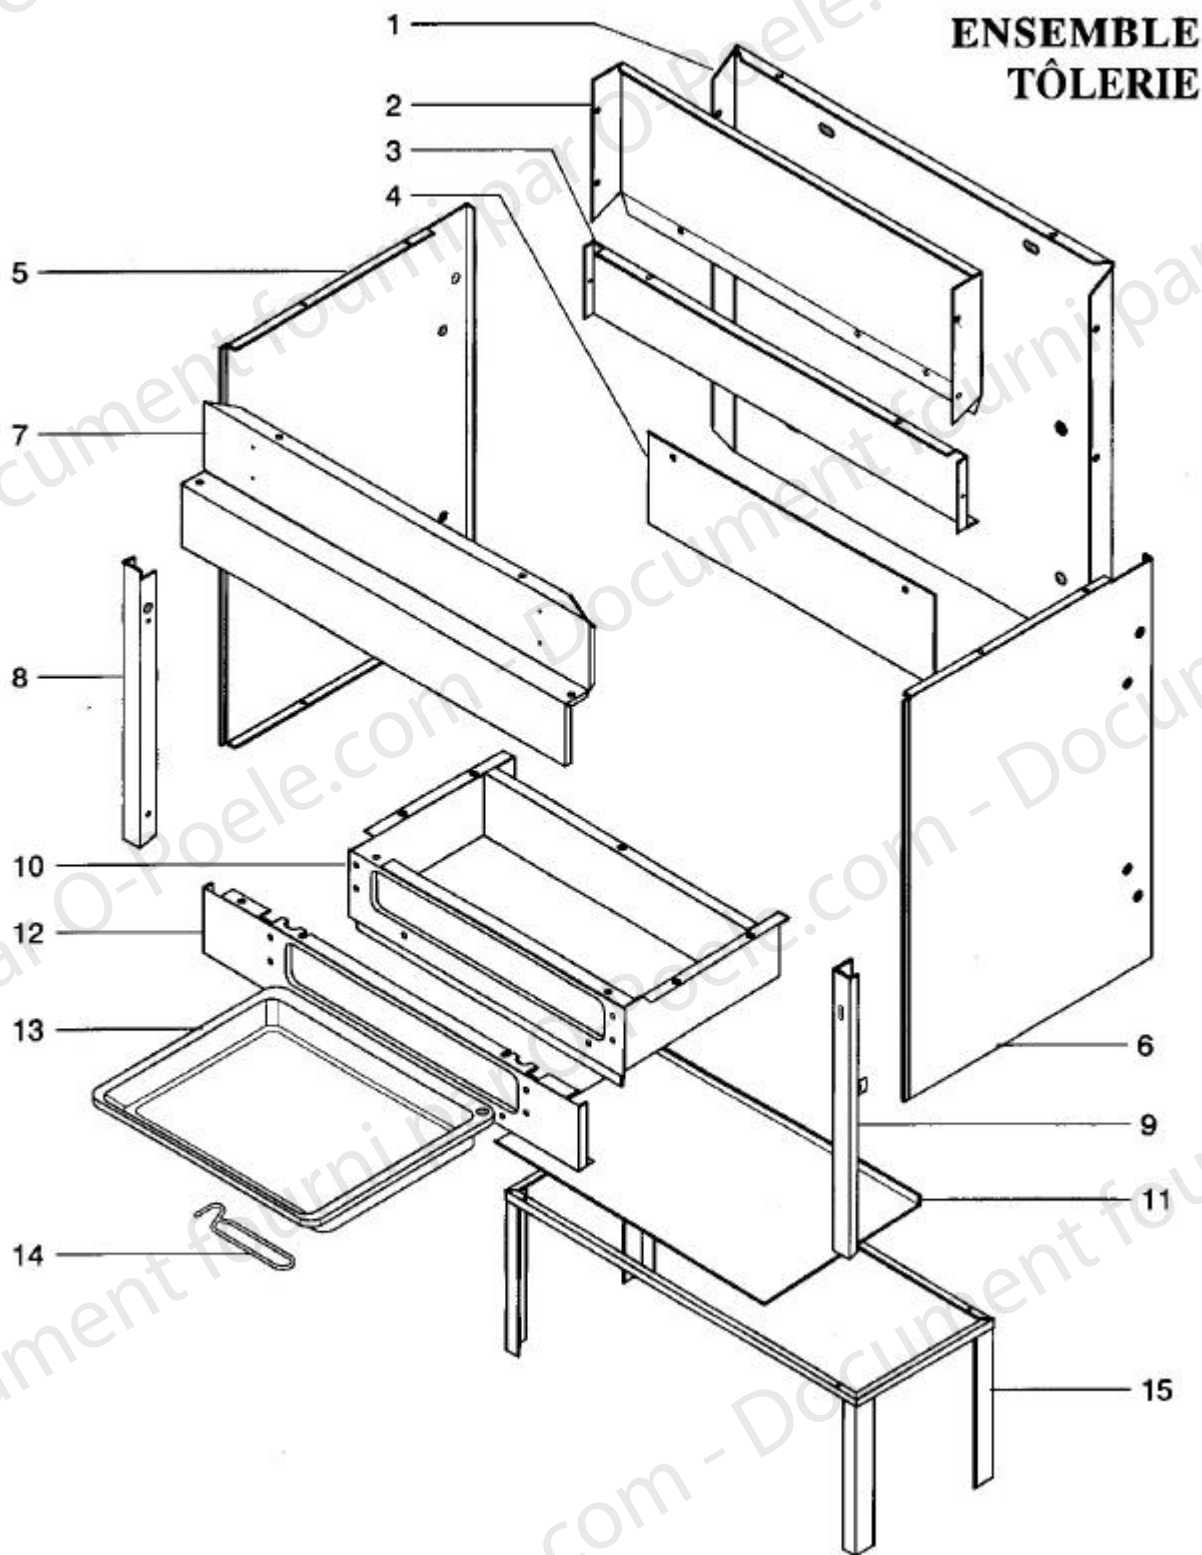

FOYER INTEGRAL 800 L

PIÈCES DÉTACHÉES

FOYER INTEGRAL 800L ENSEMBLE TOLERIE NOMENCLATURE DES PIECES DETACHEES

Position	Nombre	Désignation / Pièces	Références
1	1	Jupe	03171
2	1	Façade de caisson	05362
3	1	Arrière de caisson	05359
4	1	Bavette	04027
5	1	Côté plein habillage	05398
6	1	Côté plein habillage	05398
7	1	Fronton	05711
8	1	Montant gauche	05927
9	1	Montant droit	05926
10	1	Boîtier de cendrier	03029
11	1	Tôle de protection de sol	03258
12	1	Bandeau	90812
13	1	Cendrier	03197
14	1	Main froide	07232
15	1	Socle	03166