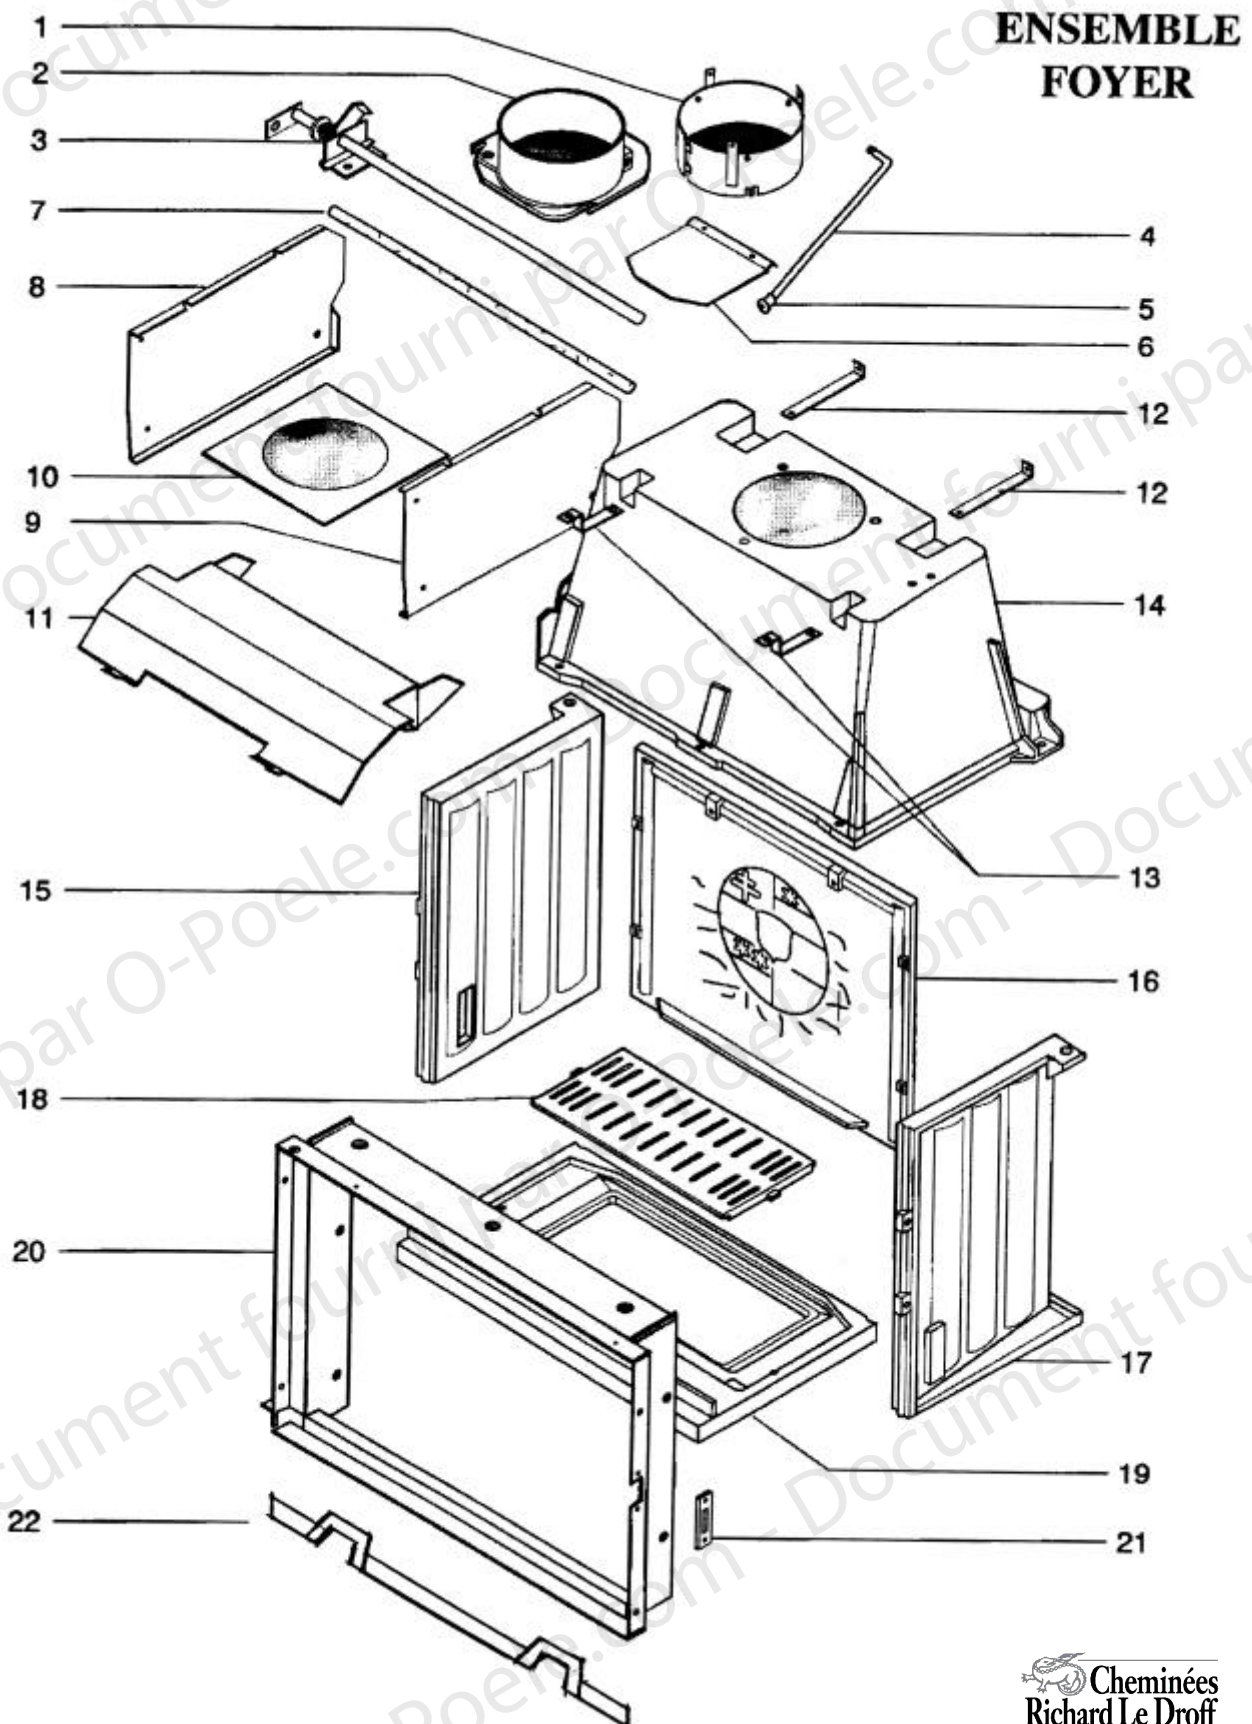

FOYER INTEGRAL 800L

PIÈCES DÉTACHÉES

FOYER INTEGRAL 800 L
ENSEMBLE FOYER
NOMENCLATURE DES PIÈCES DETACHEES

Position	Nombre	Désignation / Pièces	Références
1	1	Manchette	05206
2	1	Buse	03909--U
3	1	Axe de clapet de buse	16178
4	1	Commande coupe-tirage	03176
5	1	Bouton bombé	02829
6	1	Clapet de buse	11826
7	1	Joint \varnothing 8 autocollant	05891
8	1	Côté supérieur gauche	09838
9	1	Côté supérieur droit	09839
10	1	Plaque manchette	03960
11	1	Déфлекteur 11 kW	15692
12	2	Patte de fixation AR	03175
13	2	Patte de fixation AV	03174
14	1	Avaloir	03057
15	1	Côté fonte gauche	03043
16	1	Plaque d'âtre	06676
17	1	Côté fonte droit	03042
18	1	Grille de décrochage	03046
19	1	Sole de foyer fonte	03045
20	1	Contre cadre	05796
21	1	Plaquette de réglage	05918
22	1	Chenet	06928

FOYER INTEGRAL 800 L

PIÈCES DÉTACHÉES

ENSEMBLE PORTES

FOYER INTEGRAL 800L
ENSEMBLE PORTE
NOMENCLATURE DES PIECES DETACHEES

Position	Nombre	Désignation / Pièces	Références
1	1	Joint rectangulaire 9 x 5	06546
2	1	Fixe joint	15850
3	1	Déфлекteur de vitre	15851
4	1	Fixe joint	05872
5	1	Joint autocollant ϕ 10	03897
6	1	Vitre	03191
7	1	Cadre de porte	05729
8	1	Poignée de porte EM	07962
9	1	Pivot soudé	/
10	1	Axe de porte	05716
11	1	Douille pivot	05715
12	1	Renfort charnière	03586
13	1	Axe porte cendrier	03177
14	1	Charnière porte cendrier	03288--U
15	1	Vis pour volet d'air	02129
16	1	Ressort	02412
17	1	Plaquette réglage air	09835
18	1	Bouffrelet blanc	03265
19	1	Plaquette d'usure	03209
20	1	Axe verrou perc. assemblé	03314--U
21	1	Poignée de réglage	03290
22	1	Porte cendrier	05205--U
	1	Porte E.M.	05846