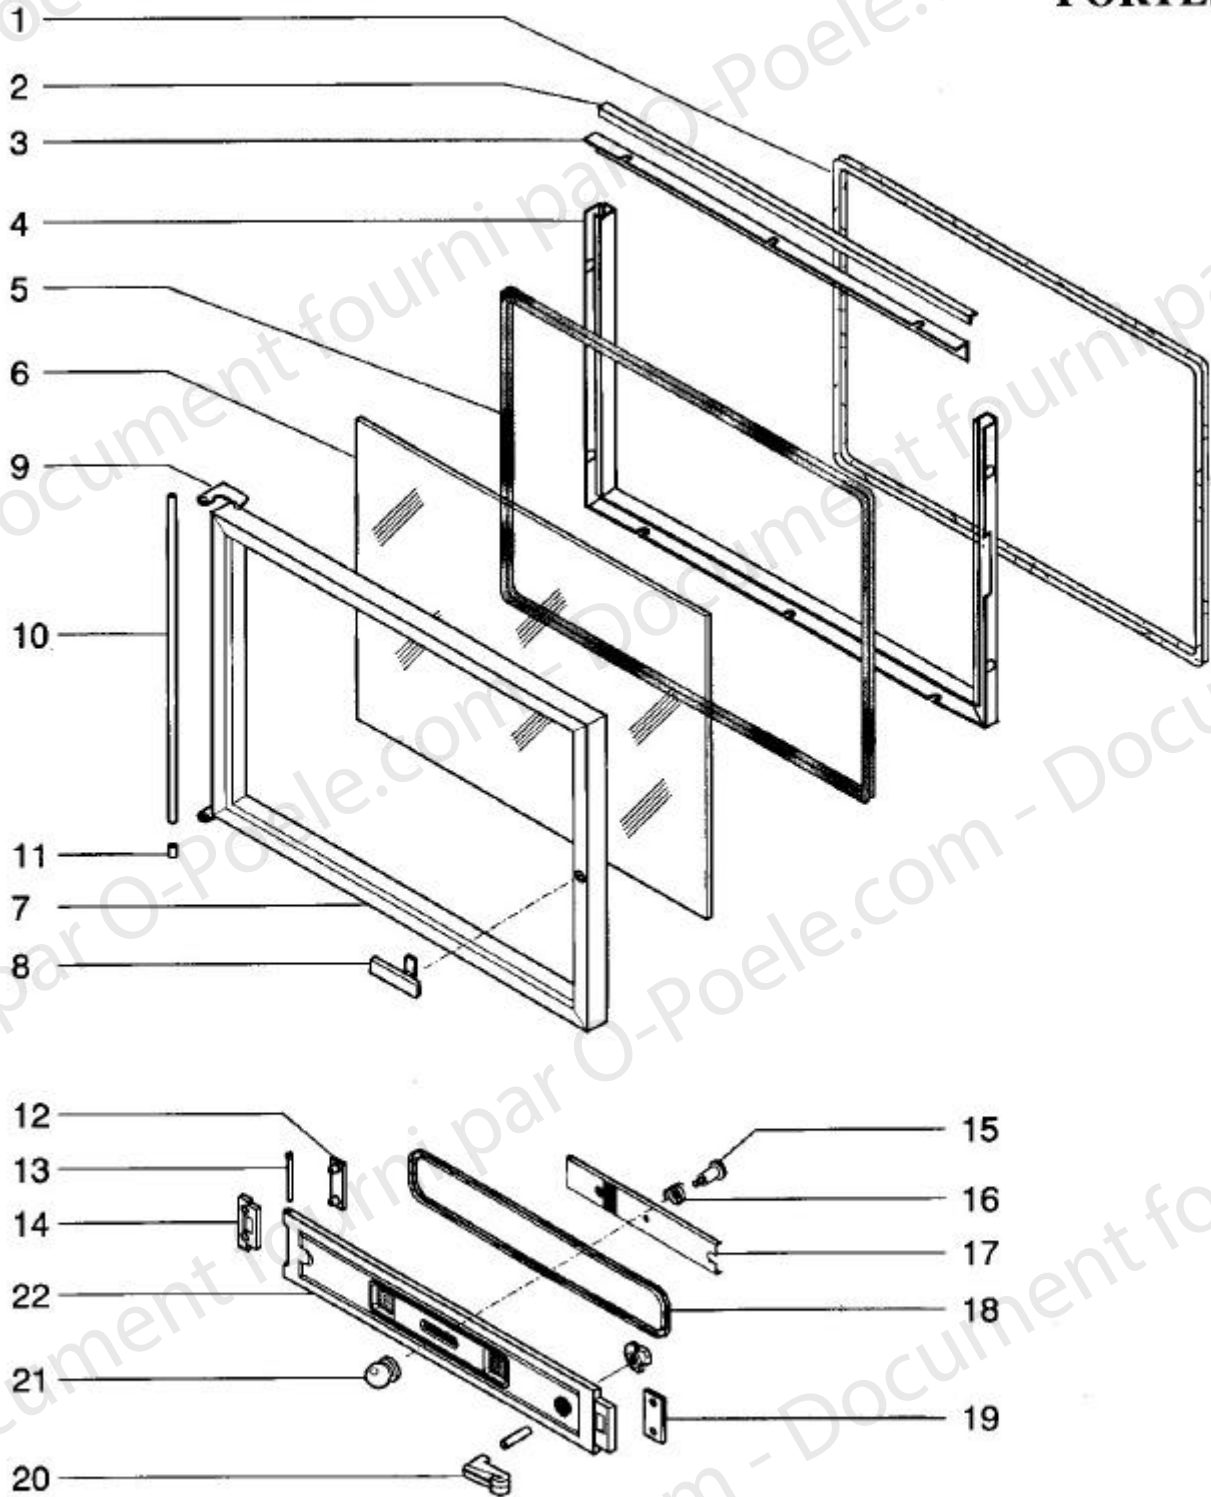

FOYER INTEGRAL 800L

PIÈCES DÉTACHÉES

FOYER INTEGRAL 800 L
ENSEMBLE FOYER
NOMENCLATURE DES PIÈCES DETACHEES

Position	Nombre	Désignation / Pièces	Références
1	1	Manchette	05206
2	1	Buse	03909--U
3	1	Axe de clapet de buse	16178
4	1	Commande coupe-tirage	03176
5	1	Bouton bombé	02829
6	1	Clapet de buse	11826
7	1	Joint \varnothing 8 autocollant	05891
8	1	Côté supérieur gauche	09838
9	1	Côté supérieur droit	09839
10	1	Plaque manchette	03960
11	1	Déфлекteur 11 kW	15692
12	2	Patte de fixation AR	03175
13	2	Patte de fixation AV	03174
14	1	Avaloir	03057
15	1	Côté fonte gauche	03043
16	1	Plaque d'âtre	06676
17	1	Côté fonte droit	03042
18	1	Grille de décrochage	03046
19	1	Sole de foyer fonte	03045
20	1	Contre cadre	05796
21	1	Plaquette de réglage	05918
22	1	Chenet	06928

FOYER INTEGRAL 800 L

PIÈCES DÉTACHÉES

ENSEMBLE PORTES

FOYER INTEGRAL 800L
ENSEMBLE PORTE
NOMENCLATURE DES PIECES DETACHEES

Position	Nombre	Désignation / Pièces	Références
1	1	Joint rectangulaire 9 x 5	06546
2	1	Fixe joint	15850
3	1	Déфлекteur de vitre	15851
4	1	Fixe joint	05872
5	1	Joint autocollant ϕ 10	03897
6	1	Vitre	03191
7	1	Cadre de porte	05729
8	1	Poignée de porte EM	07962
9	1	Pivot soudé	/
10	1	Axe de porte	05716
11	1	Douille pivot	05715
12	1	Renfort charnière	03586
13	1	Axe porte cendrier	03177
14	1	Charnière porte cendrier	03288--U
15	1	Vis pour volet d'air	02129
16	1	Ressort	02412
17	1	Plaquette réglage air	09835
18	1	Bouffrelet blanc	03265
19	1	Plaquette d'usure	03209
20	1	Axe verrou perc. assemblé	03314--U
21	1	Poignée de réglage	03290
22	1	Porte cendrier	05205--U
	1	Porte E.M.	05846